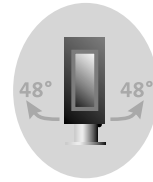

›VISION7‹

Die neue elementare Feuer-Ästhetik

wodtke
studio
linie®